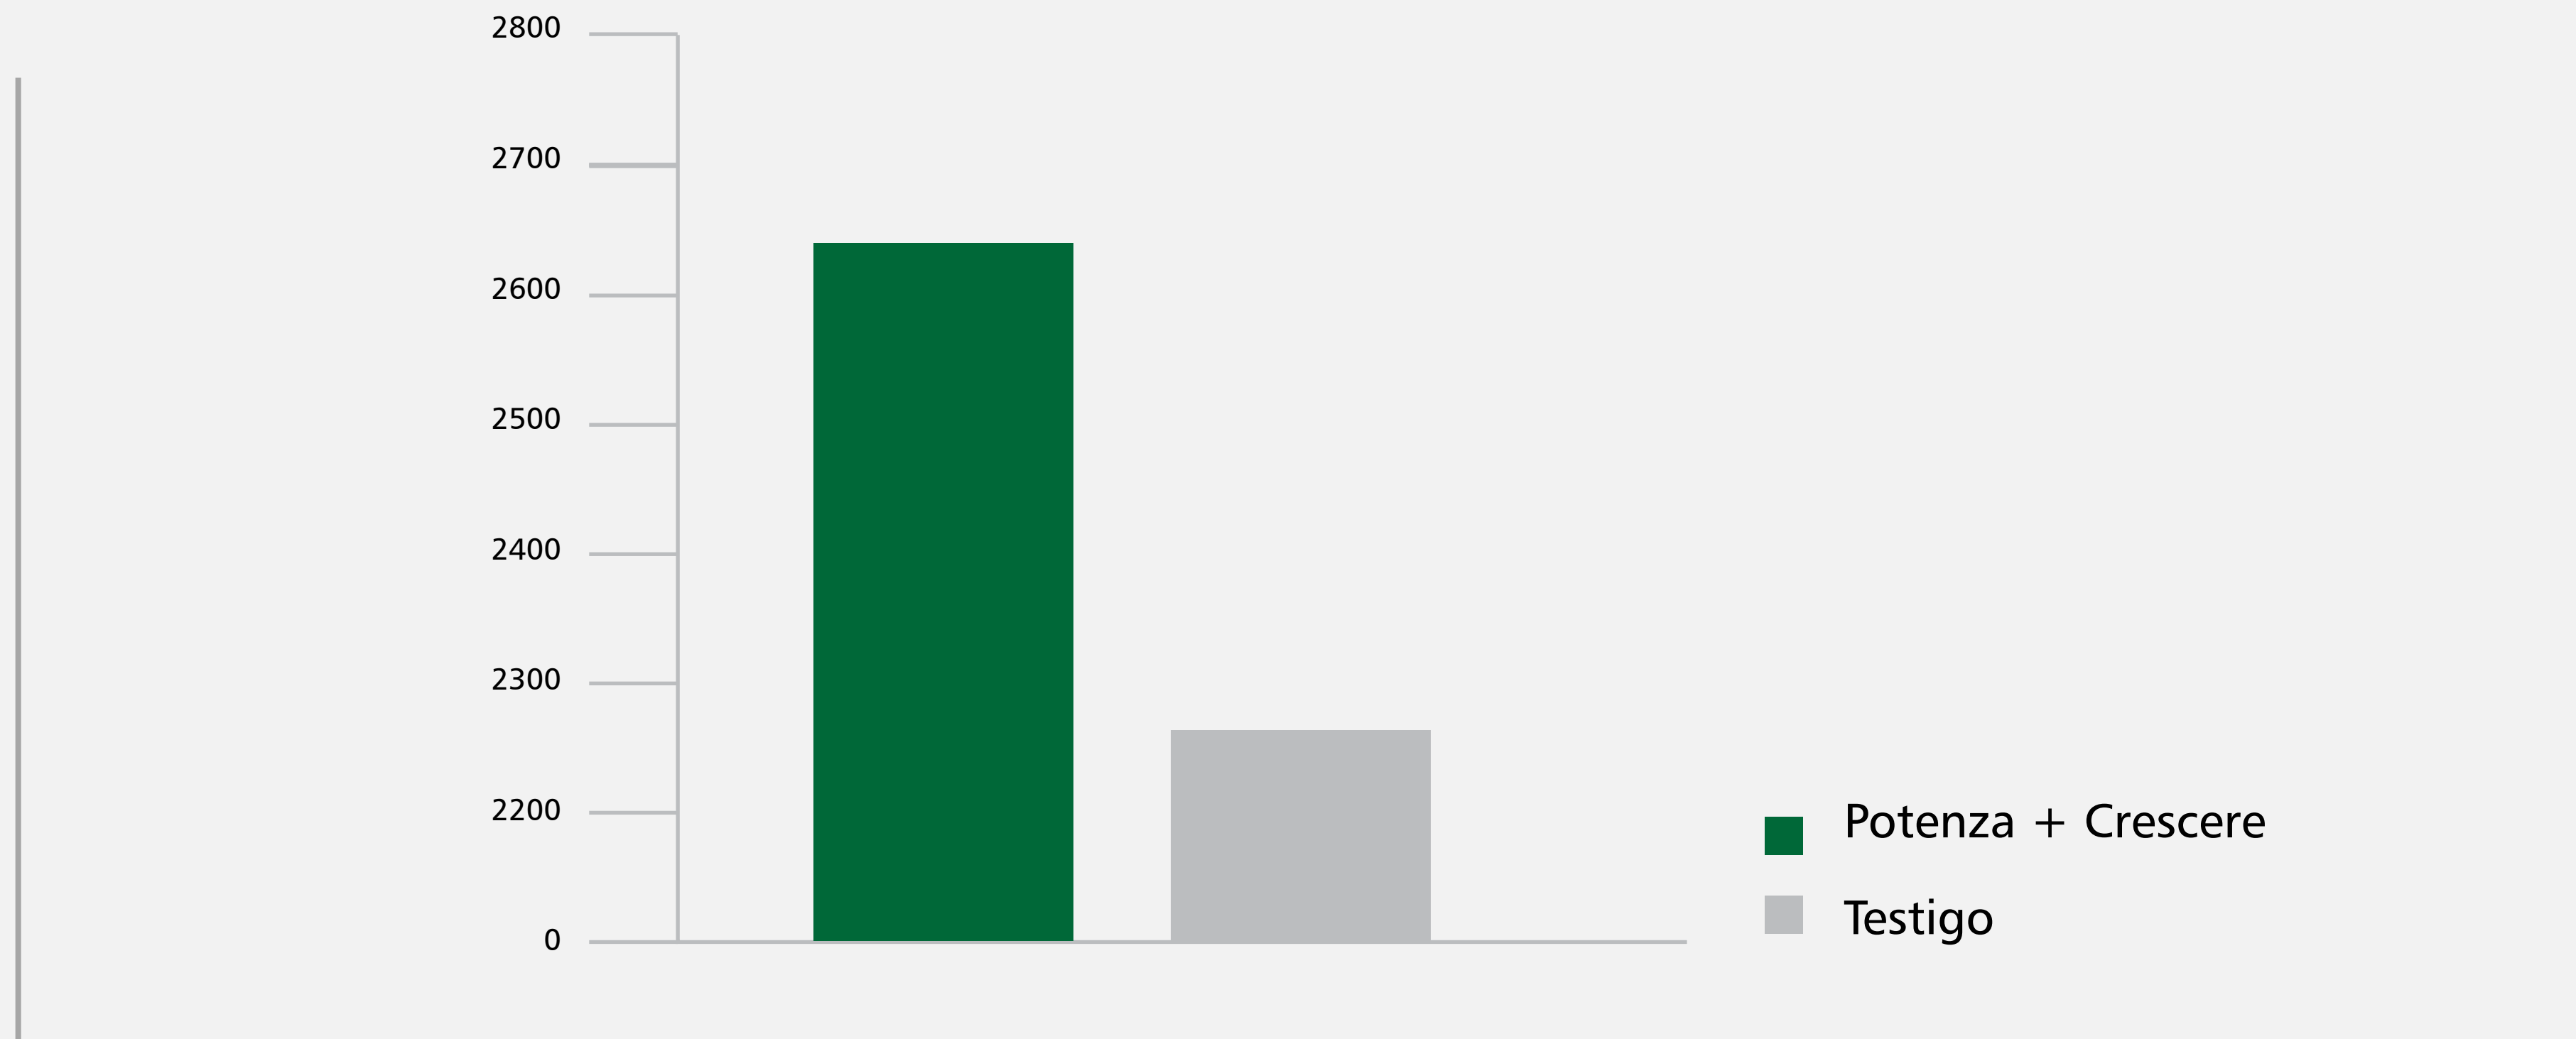

Ensayos Cresceres

Rendimiento de los tres ensayos (Kg/ha)