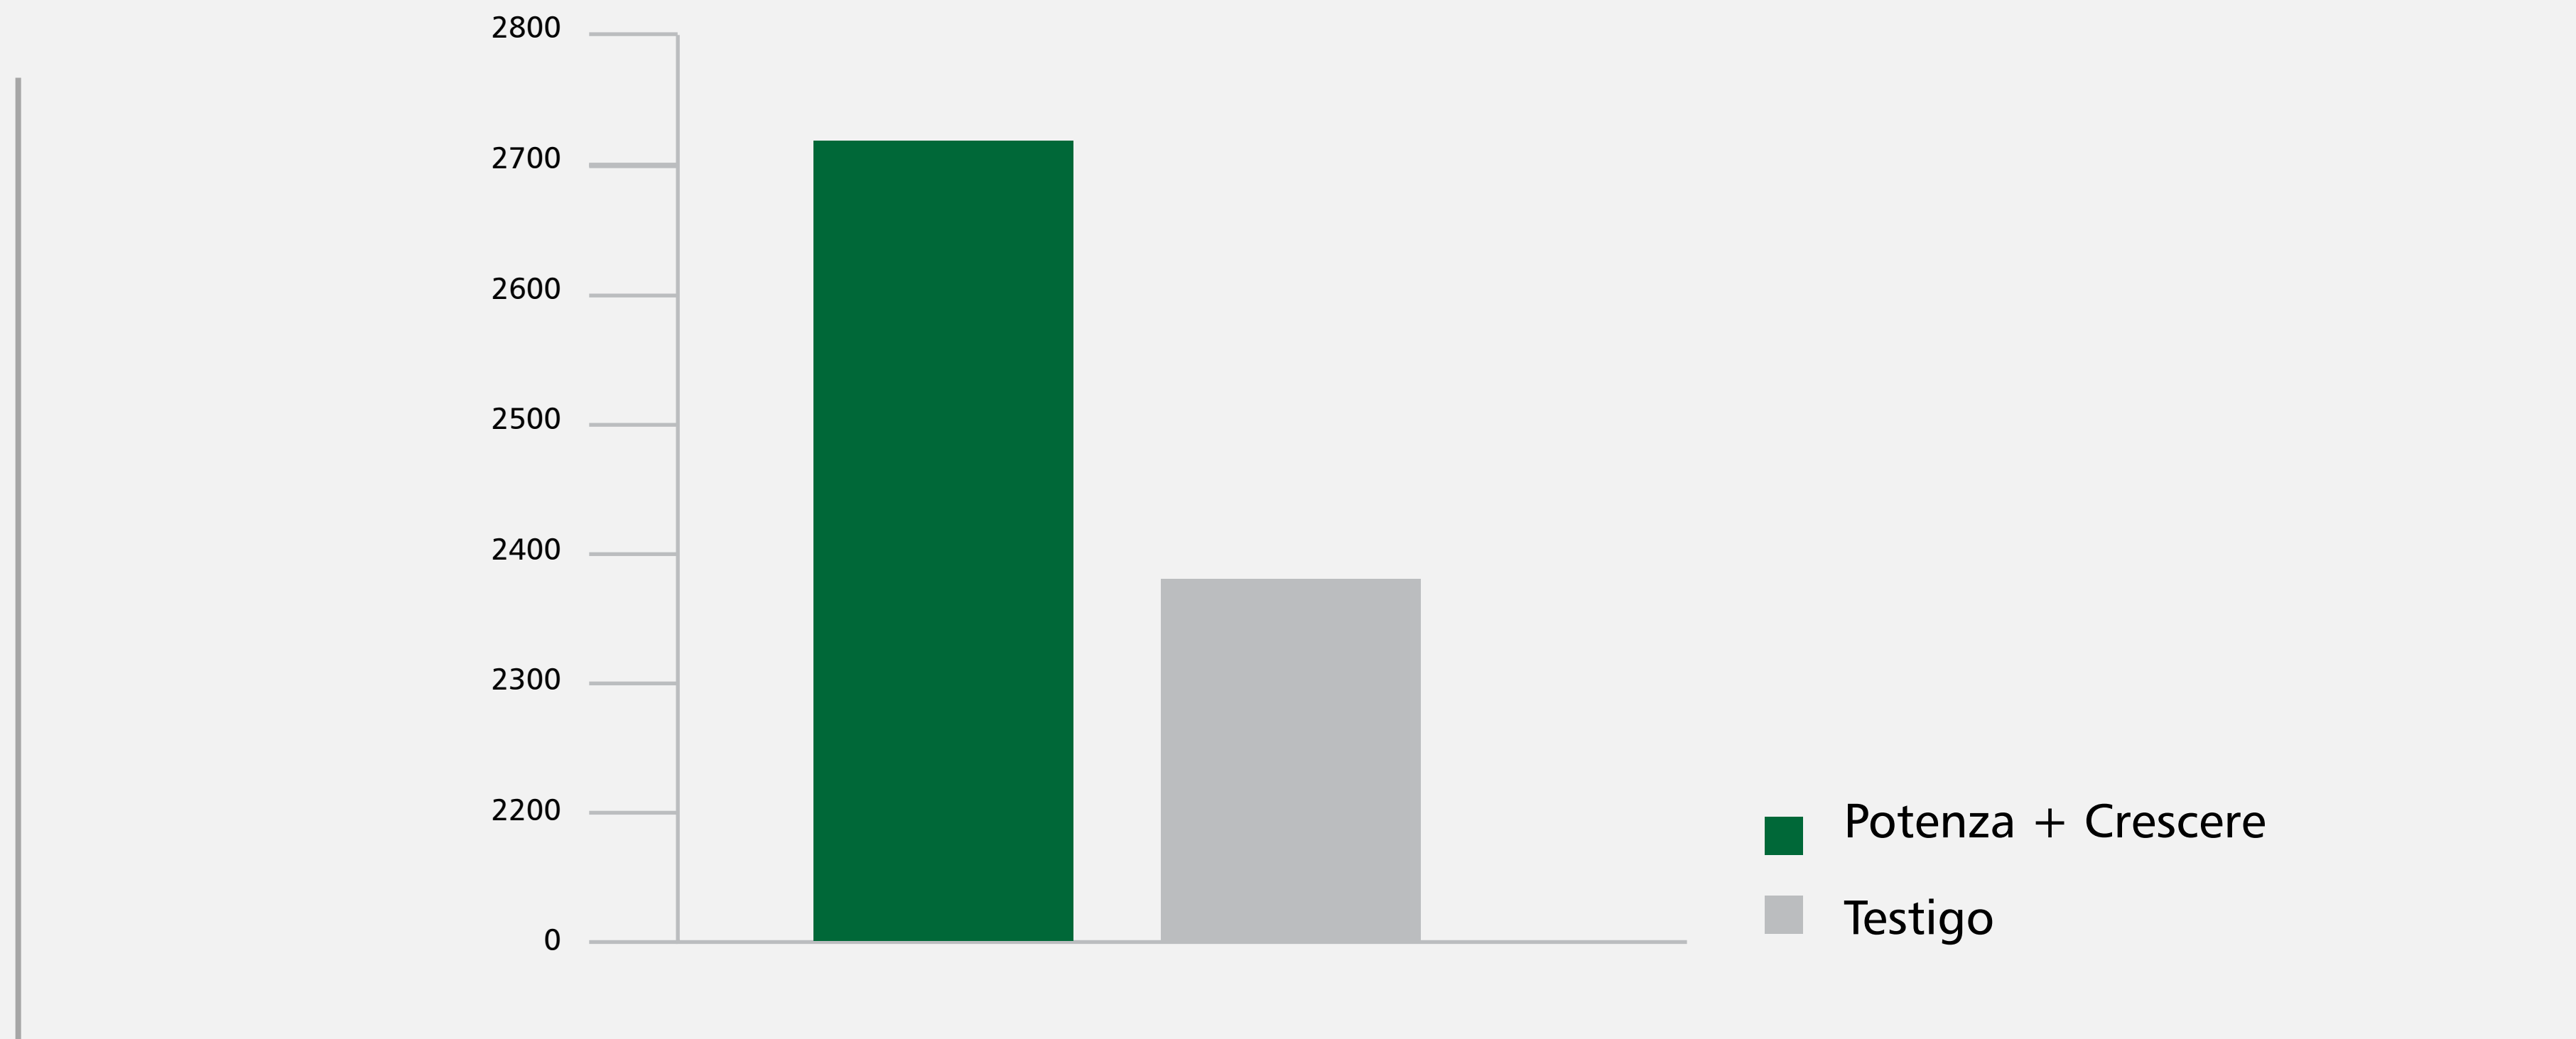

Ensayos Cresceres - La Para

Rendimiento estimado técnico (Kg/ha)