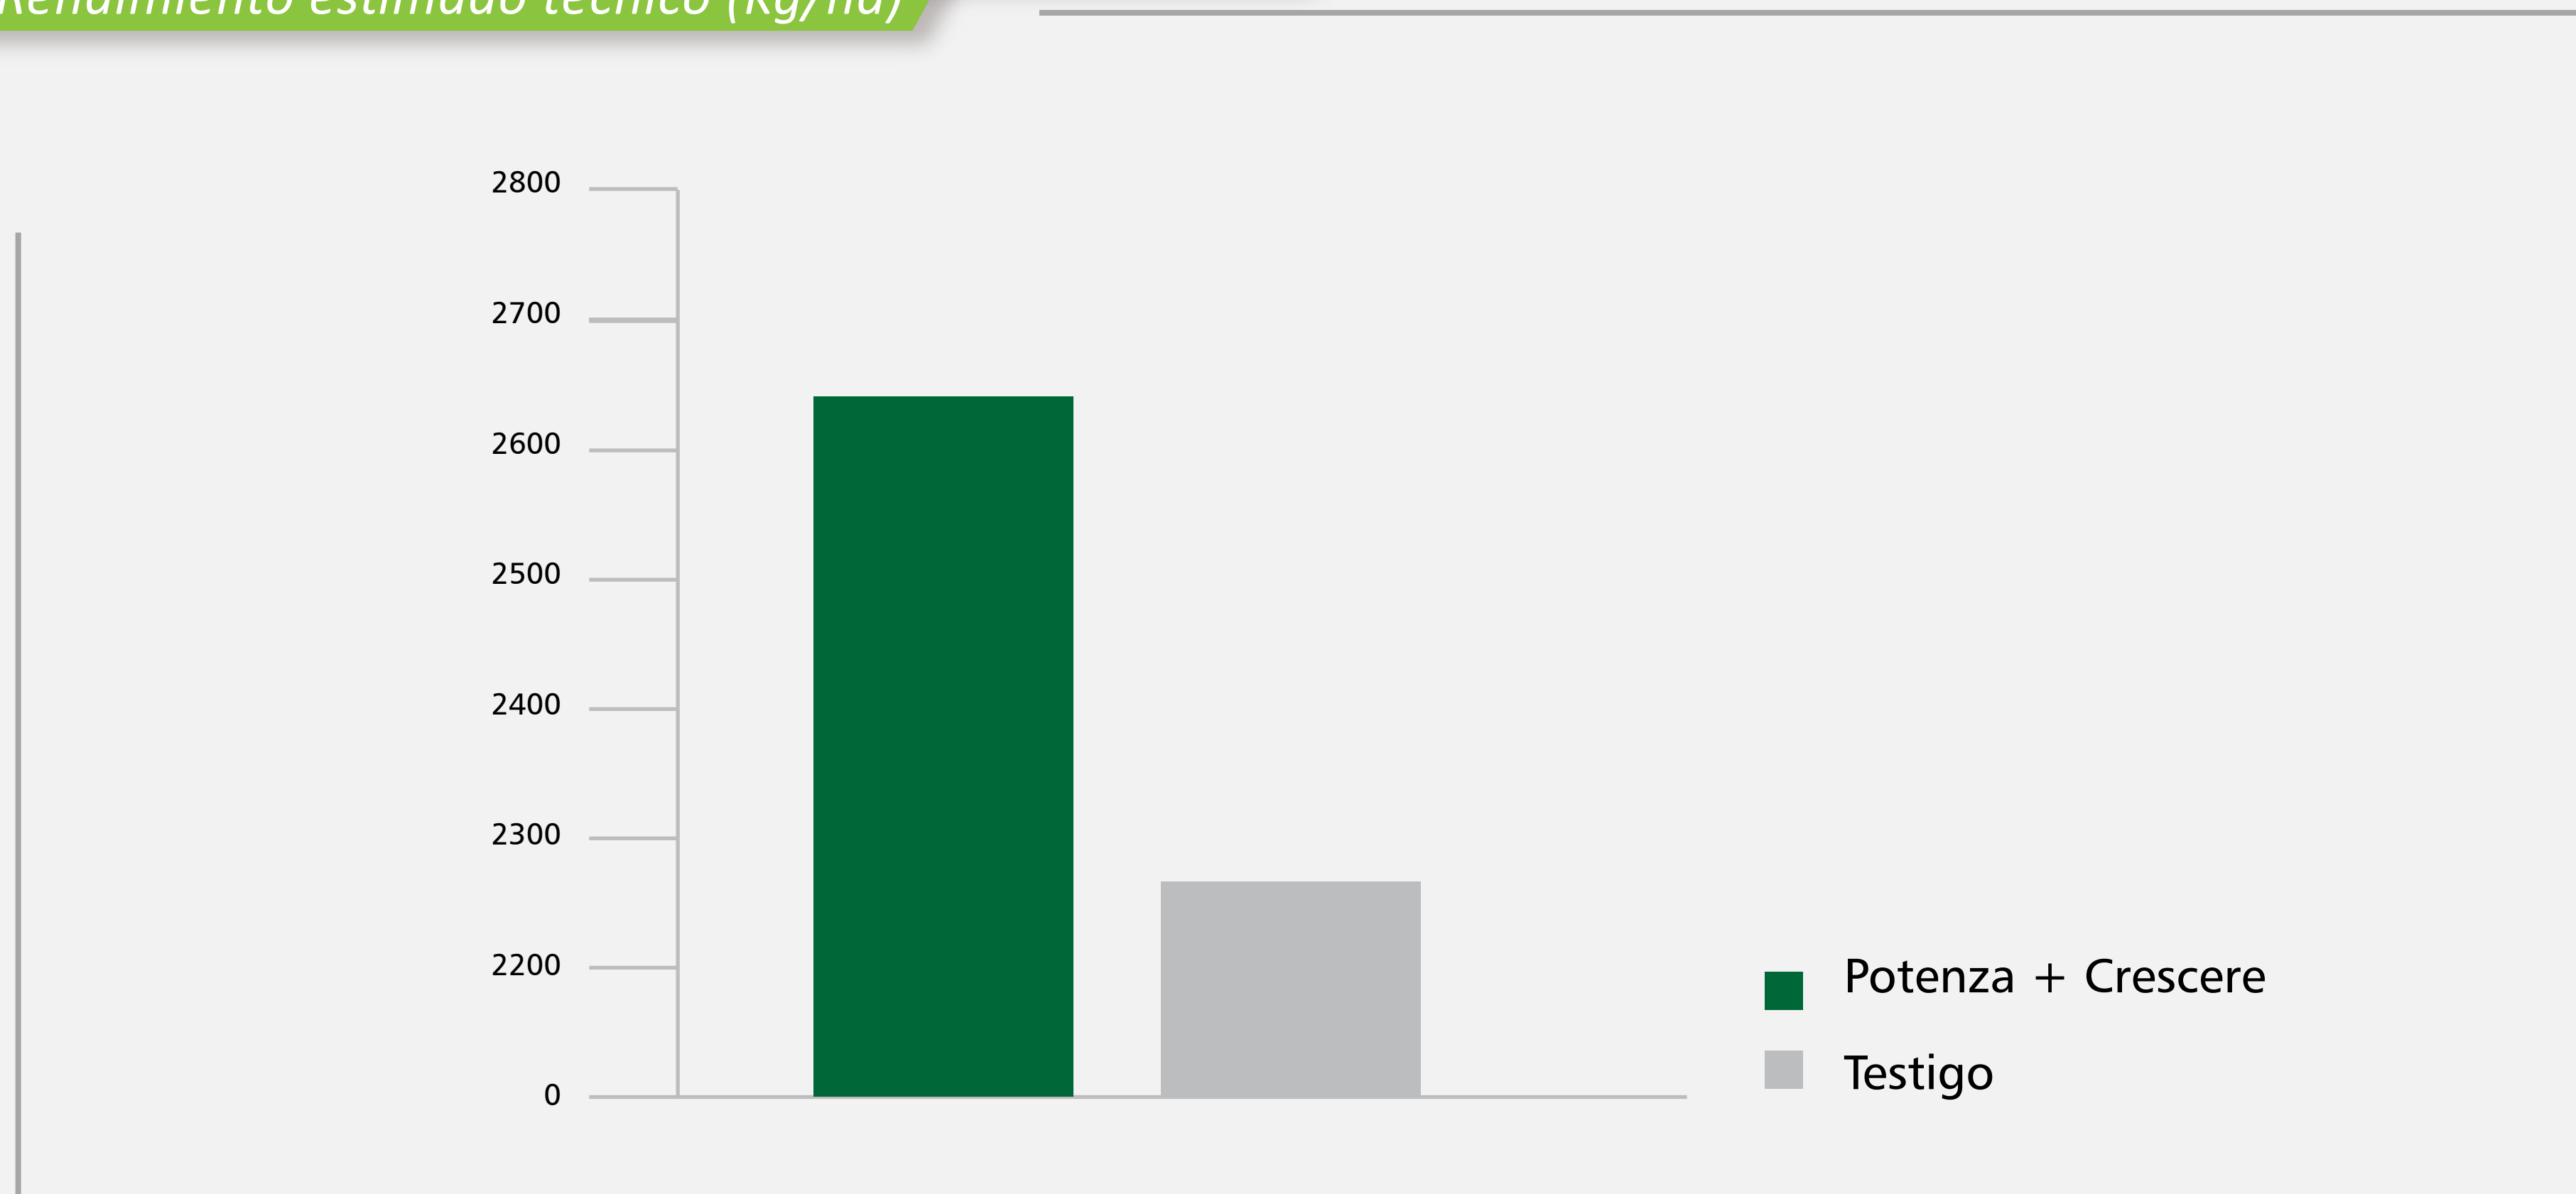

Ensayos Cresceres

Localidad: Diego de Rojas

Datos analizados	Tratamiento	
	POTENZA + Cresceres*	TESTIGO
Nº ptas a cosecha (Nº)	13,5	12
Nº vainas /ptas (Nº)	43	40
Nº granos / vainas (Nº)	2,5	2,5
Rendimiento (gg/ha)	27	23

* aplicación de Cresceres: el 8/02/22

Meses	Promedios de mm registrados
Enero	11
Febrero	25
Marzo	39
Promedio	25

Cresceres

innoquim

Ensayos Cresceres - Diego de Rojas

Rendimiento estimado técnico (Kg/ha)