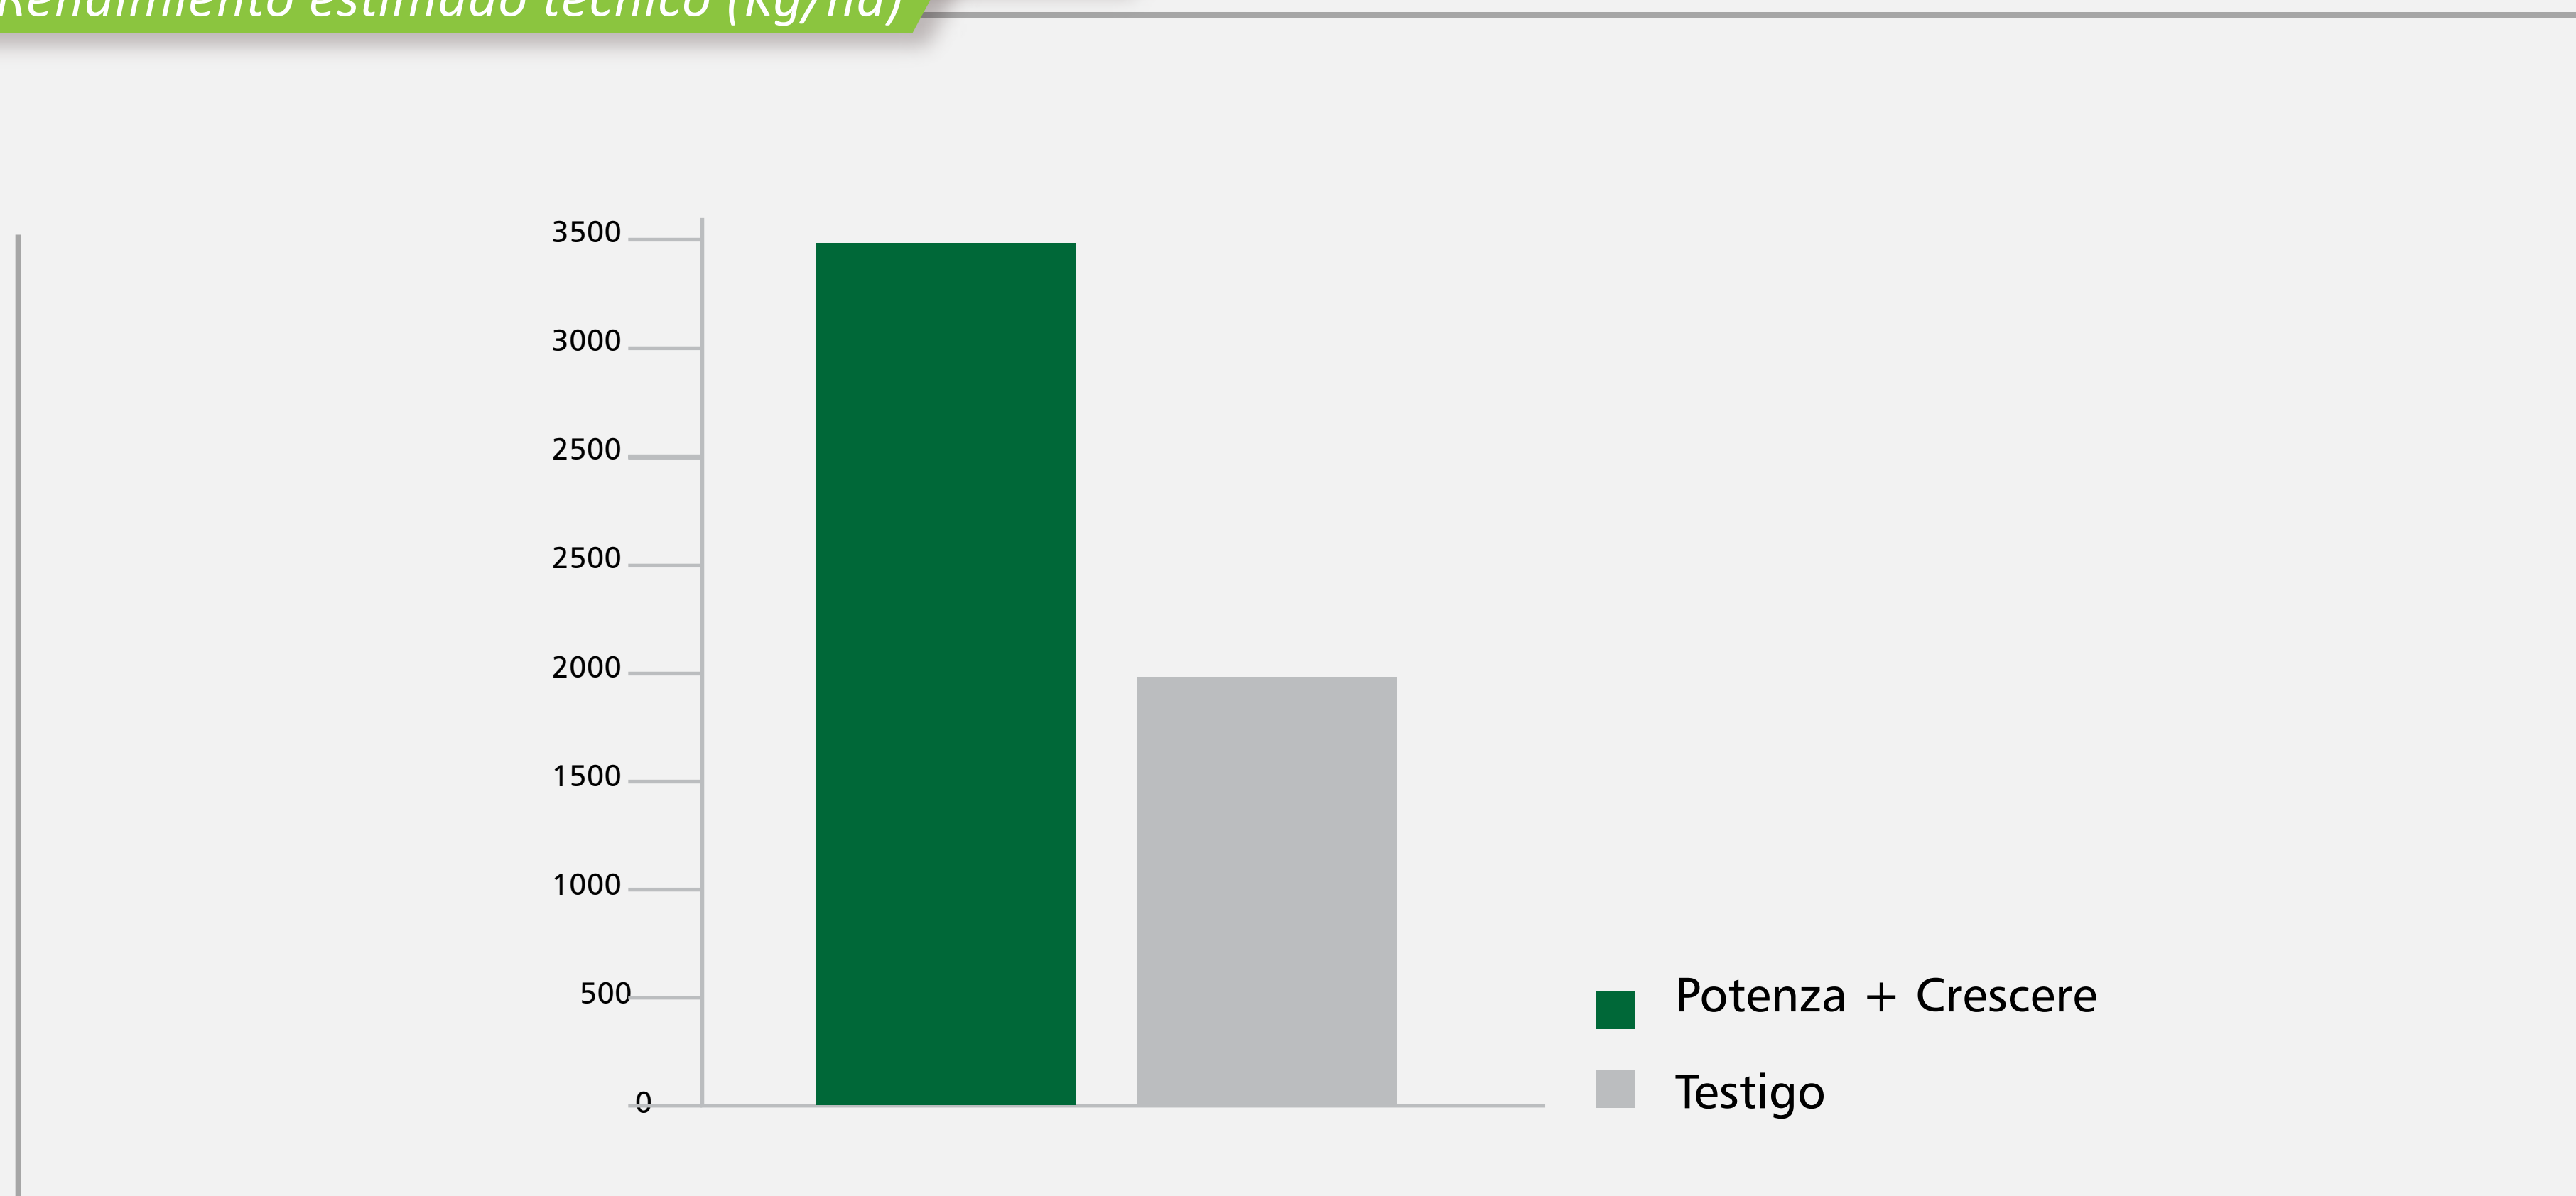

Localidad: La Tordilla

POTENZA
+
Cresceres

TESTIGO
+
Cresceres

Ensayos Cresceres - La Tordilla

Rendimiento estimado técnico (Kg/ha)

Ensayos Cresceres

Localidad: La Para

Datos analizados	Tratamiento	
	POTENZA + Cresceres*	TESTIGO
Nº ptas a cosecha (Nº)	13,5	12
Nº vainas /ptas (Nº)	43	40
Nº granos / vainas (Nº)	2,5	2,5